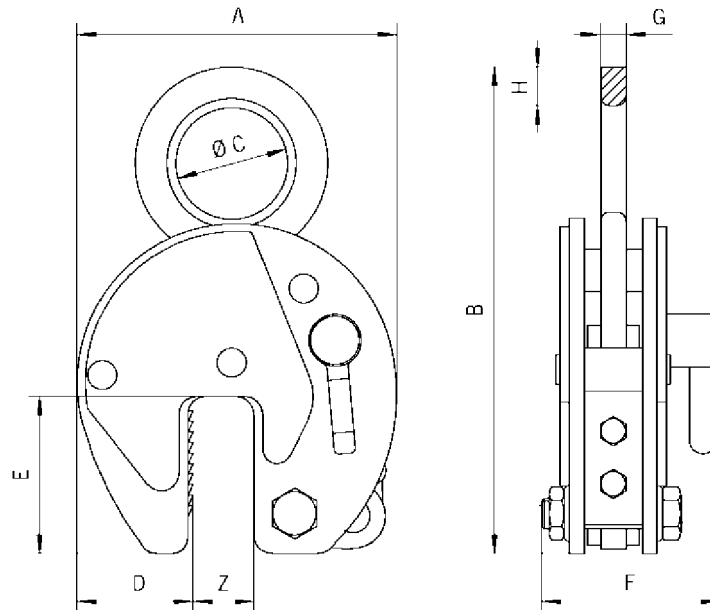

# Wymiary – Uchwyty Tigrip, producent Yale, model TBL 4,0 - 30,0 (SL)

Typ	Nośność	Zakres grub. blach mm	Waga kg	A mm	B mm	Ø C mm	D mm	E mm	F mm	G mm	H mm	Nr kat.
TBL 4,0 S	4,0	0 - 32	12,0	197	339	80	68	93	110	20	32	5010.0005
TBL 4,0 L	4,0	30 - 60	18,0	228	339	80	68	100	110	20	32	5010.0006
TBL 6,0 S	6,0	0 - 50	21,0	293	442	89	95	143	129	20	35	5010.0021
TBL 6,0 L	6,0	50 - 100	28,0	362	482	89	114	143	129	20	35	5010.0008
TBL 8,0 S	8,0	0 - 50	26,0	293	450	89	95	143	129	20	42	5010.0022
TBL 8,0 L	8,0	50 - 100	32,0	362	482	89	114	143	129	20	42	5010.0023
TBL 10,0 S	10,0	0 - 50	30,0	293	503	110	95	143	139	25	45	5010.0024
TBL 10,0 L	10,0	50 - 100	37,0	362	503	110	114	143	139	25	45	5010.0025
TBL 12,0 S	12,0	0 - 50	54,0	360	550	130	125	162	154	30	55	5010.0026
TBL 12,0 L	12,0	50 - 100	64,0	460	615	130	175	162	154	30	55	5010.0027
TBL 15,0 S	15,0	0 - 50	73,0	360	550	130	125	162	204	45	55	5010.0015
TBL 15,0 L	15,0	50 - 100	87,0	460	615	130	175	162	204	45	55	5010.0016
TBL 20,0 S	20,0	0 - 65	123,0	462	674	130	165	210	235	45	65	5010.0017
TBL 20,0 L	20,0	65 - 130	135,0	560	724	130	195	210	235	45	65	5010.0018
TBL 30,0 S	30,0	0 - 65	195,0	462	667	60	165	210	295	65	66	5010.0019
TBL 30,0 L	30,0	65 - 130	256,0	560	732	60	195	210	295	65	67	5010.0020