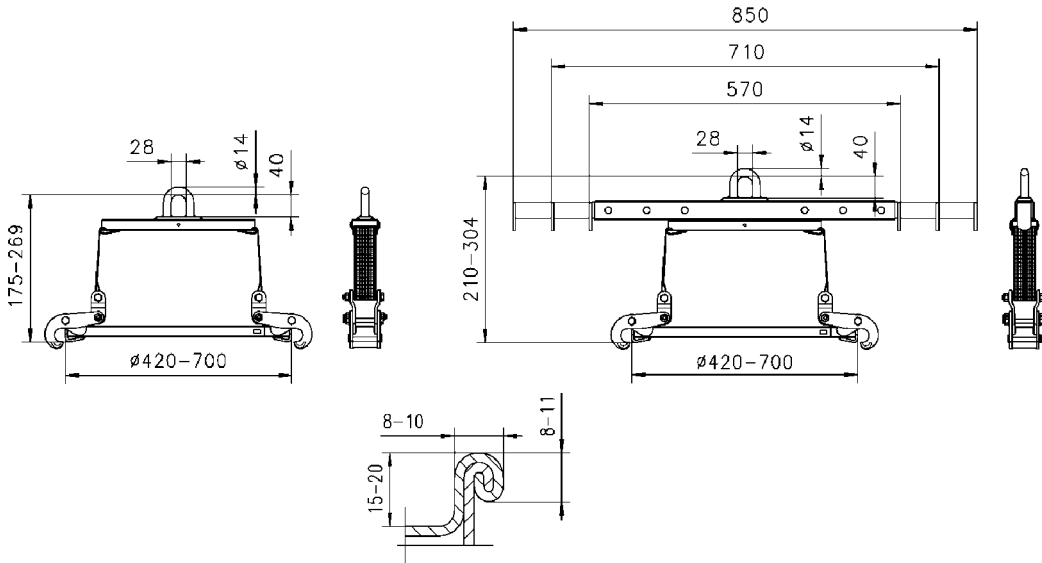

Wymiary – Uchwyty Tigrip, producent Yale, model TFA-R oraz TFA-TR

Typ	Nośność kg	Zakres grub. mm	Waga kg	Artykuł- Numer
TFA 0,35/700 R	350	420 - 700	3,5	5230.3561
TFA 0,35/700 TR	350	420 - 700	6,0	5230.3562