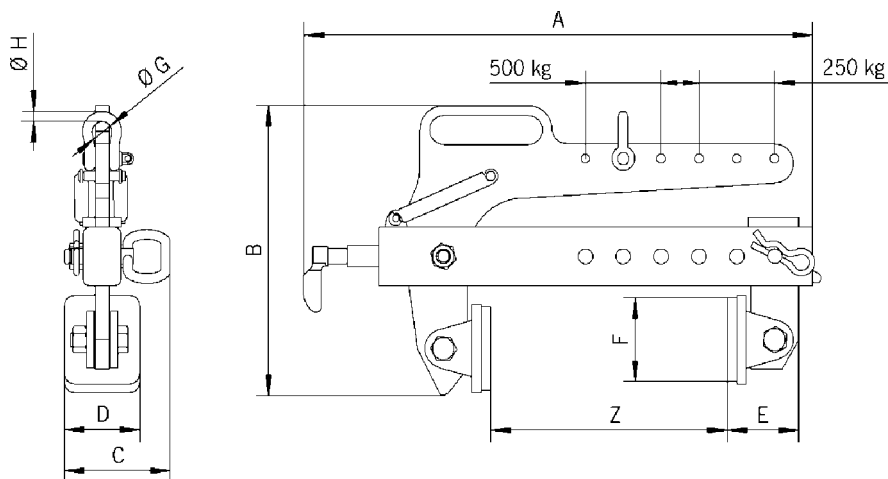

Wymiary – Uchwyty Tigrip, producent Yale, model TVB

Typ	Nośność	Zakres grubości mm	Waga kg	A mm	B mm	C mm	D mm	E mm	F mm	Ø G mm	Ø H mm	Artikel- t Nummer
TVB 500	0,25/0,5	0 - 240	10,0	537	296	112	80	75	85	22	10	5262.5000