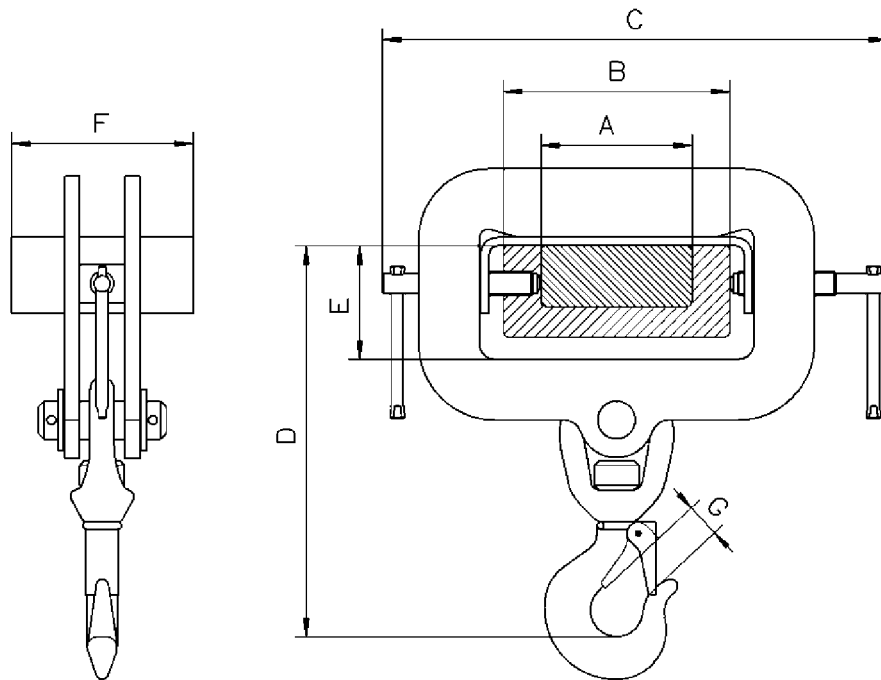

# Wymiary – Uchwyty Tigrip, producent Yale, model TZH

Typ	Nośność t	Waga kg	A mm	B mm	C <sub>min.</sub> mm	C <sub>max.</sub> mm	D mm	E mm	F mm	G mm	Artykuł- Numer
TZH 1,5/150	1,5	8,5	100	150	310	360	260	74	120	25	5510.0001
TZH 3,0/150	3,0	12,0	100	150	350	400	270	74	120	28	5510.0002
TZH 5,0/150	5,0	16,0	100	150	350	400	295	74	120	34	5510.0003
TZH 5,0/200	5,0	22,0	150	200	440	490	320	94	180	34	5510.0004
TZH 10,0/200	10,0	43,0	150	200	440	490	420	94	180	45	5510.0005